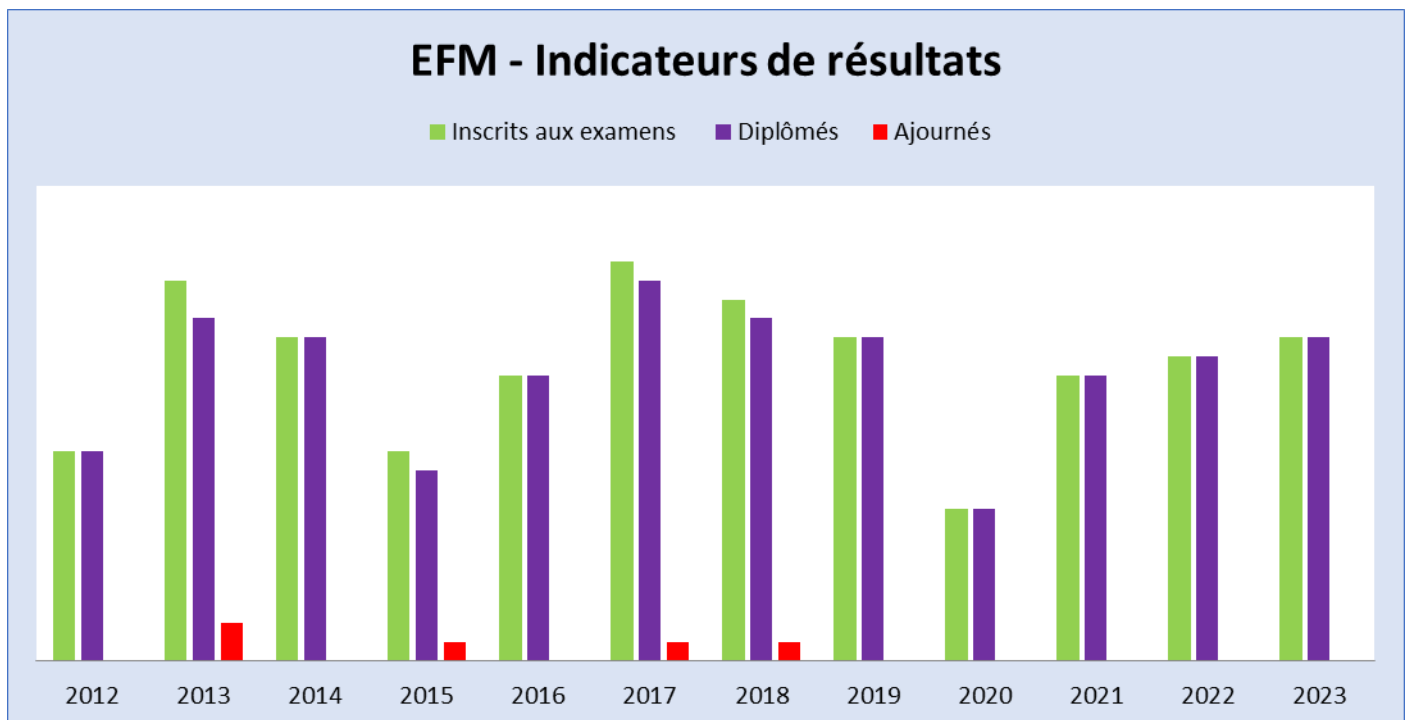

Ecole Française de Massage

Ecole Française de Massage - EFM

SIRET : 534 900 600 00022

23 rue de Montchapet 21000 DIJON

Tel : 06 04 16 14 36

Courriel : ecole.message@orange.fr

Site Internet : www.ecole-francaise-formation-massage.fr

INDICATEURS DE RÉSULTATS

L'École Française de Massage en quelques chiffres

Depuis 2012, L'EFM de Dijon a formé 446 personnes au Massage Bien-Être, ce qui représente 60 784 heures de formation élèves.

- **204 ont validé la formation longue** et sont titulaires du diplôme qualifiant de **"Praticien.ne Massage Bien Être"**

TAUX DE REUSSITE : 97,4 %

- **242 particuliers ou professionnels** (3 944 heures élèves) **ont suivi une formation complémentaire ciblée d'initiation ou professionnalisante** : *Amma allongé, Amma assis, Aromathérapie appliquée, Bols chantants, Chi Nei Tsang, Deep Tissue, Drainage Lymphatique Manuel, Massage Lomi Lomi, Massage femme enceinte, Massage bébé, Massage intuitif, Massage Sportif, Réflexologie Plantaire Initiation, Réflexologie Plantaire perfectionnement, Réflexologie plantaire & systèmes, Réflexologie plantaire & sport, Réflexologie Thaïe...*

TAUX DE REUSSITE : 100 %

(mise à jour : 25.10.2023)